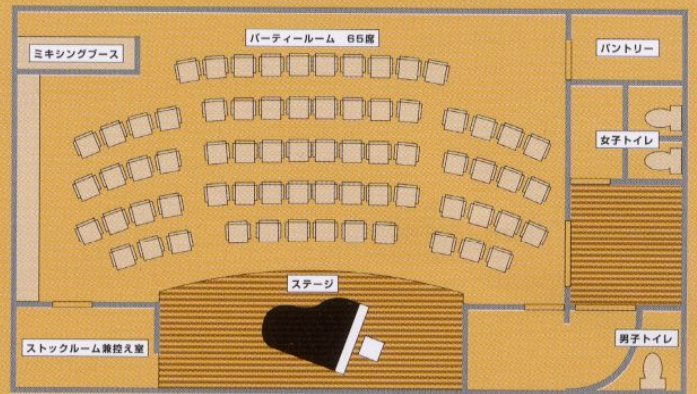

CropHall 地下レンタルホールプラン

- ピアノ発表会等 ●サークルの発表会 ●各種教室 ●作品の展示会
- ダンス、演劇、コーラス、オーケストラ、バンドなどの大人数の練習、リハーサル等

ピアノ、椅子80席

椅子撤収時のホール全景

ホールの広さはなんと約40畳！！

料金（消費税込）

準備、撤収後片づけは時間内をお願いします。
椅子、テーブルの片づけはこちらで行います。

平日午前割引	9時～12時（3時間）・・・10000円 (延長は出来ません)
平日午後	13時～24時で3時間単位・・・15000円 (1時間延長5000円*予約状況によりお受け出来ない場合もございます。)
土・日・祝祭日	12時～24時で6時間単位・・・50000円 (1時間延長8300円*予約状況によりお受け出来ない場合もございます。)
個人練習割引	18時以降の個人練習向け（ピアノ・管楽器等） (希望日の2日前から受け付けます、詳細はお問い合わせ下さい。)
ピアノ使用料	平日1日使用・・・3000円（調律は別途承ります。） 土・日・祝祭日1日使用・・・5000円

【設備】

ピアノ（ヤマハコンサートグランドS6）
椅子（80脚）、テーブル（丸x10、長
方形x10）、ホワイトボード、ミラー
PA（マイク・CD・MD）一式、照明一
式*ピアノ以外の使用料は料金に含まれます

【使用上の注意事項】

- *ホール内飲み物のみ持ち込み可
- *完全禁煙
- *一定期間継続利用の場合は応談（割引有）
- *有料イベント、営利目的、宗教活動は不可
- *ホール内の破損、汚損は実費を頂きます
- *ゴミ等はお持ち帰り願います。
- *18時までに関り、駐車場3台使用可能