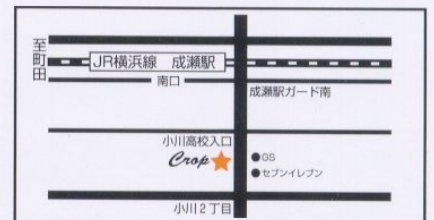

【使用上の注意事項】

- *ホール内飲み物のみ持ち込み可
- *完全禁煙
- *一定期間継続利用の場合は応談（割引有）
- *有料イベント、営利目的、宗教活動は不可
- *ホール内の破損、汚損は実費を頂きます
- *ゴミ等はお持ち帰り願います。
- *18時までに関り、駐車場3台使用可能